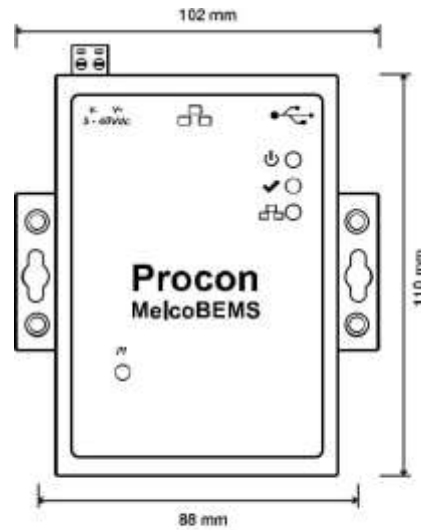

Controale

Informații despre produs

MELCOBEMS
Interfață BEMS

Making a
World of
Difference

INTERFAȚELE BEMS		MELCOBEMS
Descriere		Modbus AE-200E / EW-50E Interfață BACnet
Conectează la		AE-200E și EW-50E
Numărul maxim de unități		50
Compatibilitate		Seria M, domurile Slim și City Multi
Alimentare electrică		24VDC
Dimensiuni (mm) (WxDxH)		102 x 32 x 180
Rețea		Modbus / BACnet RS485 și TCP / IP
Compatibilitate BEMS		Cybn, Satchwell, Crestron, Invensys, Case interactive, North BT, Andover, Siemens, WEMS, RDM
Control	Porniri / Oprire Mod Punct de referință Viteza ventilatorului Direcție aer Permișoare / interzicere Semn de filtrare	DE AI AI AI AI DE DE
Monitor	Porniri / Oprire Mod Punct de referință Viteza ventilatorului Direcție aer Permișoare / interzicere Semn de filtrare Coduri de eroare Temperatura camerei Energie zilnică kW Energie kW lunară	DO LA LA LA LA DO DO LA LA LA Cu EW-50E * Cu EW-50E *

DIMENSIUNI

Vedere din față