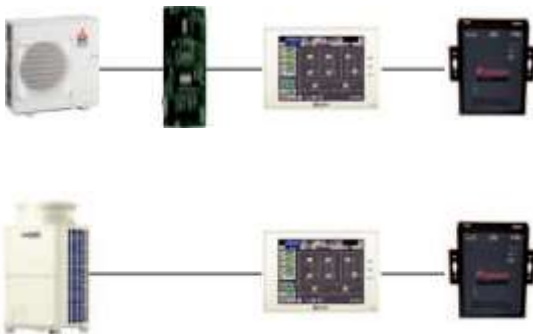

DIAGRAMA SISTEMULUI

MITSUBISHI ELECTRIC
Changes for the Better

În vigoare începând cu aprilie 2015

Green Gateway
mitsubishi electric
www.green.gateway.mitsubishielectric.co.uk