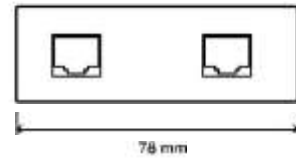

Vedere de sus