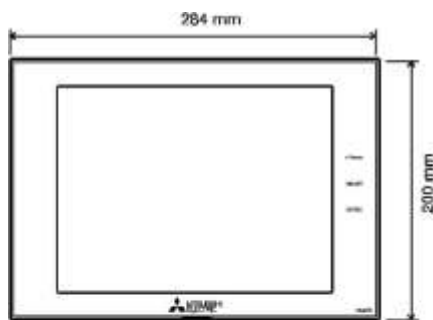

= Da, x = Nu, - = Nu se aplică.

Dimensiuni

Vedere din față

Vedere laterală

Vedere de sus

sYsTEM DiAGRAM

Opțiuni

PAC-YG82TB

PAC-YG84UTB

Descriere	AE-200E Cutie montată pe perete din plastic	AE-200EM Cutie metalică montată pe perete
Compatibilitate	AE-200E	AE-200E
Dimensiuni (mm) (WxDxH)	282 x 77 x 198	380 x 90 x 280