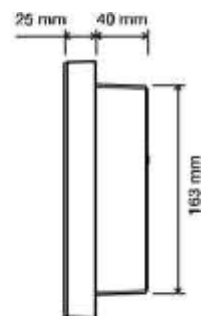

= Da, x = Nu, - = Nu se aplică.

Dimensiuni

Vedere din față

Vedere laterală

Vedere de sus

sYsTEM DiAGRAM

Opțiuni

PAC-YG82TB

PAC-YG84UTB

Descriere	AE-200E Cutie montată pe perete din plastic	AE-200EM Cutie metalică montată pe perete
Compatibilitate	AE-200E	AE-200E
Dimensiuni (mm) (WxDxH)	282 x 77 x 198	380 x 90 x 280