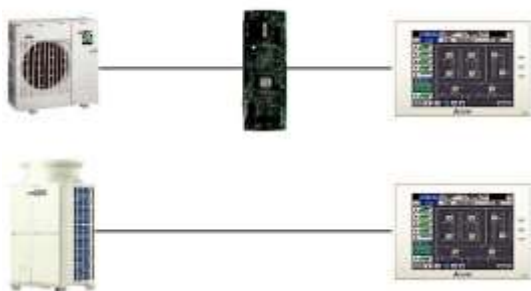

Caracteristici cheie

- Ecran tactil cu funcție completă de 10,4 "
- Controler centralizat
- Monitorizați și controlați până la 50 de unități interioare (sau până la 200 de unități interioare cu EW-50Es)
- Monitorizați și controlați echipamentul general
- Monitorizarea energiei, eliminarea sarcinii
- Controler bazat pe web
- Browser web HTML5 integrat
- Conexiune BACnet directă opțională

Controlere

Informații despre produs

AE-200E
Controler centralizat

Making a
World of
Difference

CONTROLLER centralizat		AE-200E
Descriere	Controler cu ecran tactil de 10.4"	
Conectează la	Rețea M-NET	
Numărul maxim de unități	50 și 4 contoare de impulsuri	
Compatibilitate	Seria M, Mr Slim, City Multi, Lossnay și Ecodan CAHV	
Alimentare electrică	220-240v, 50Hz	
Dimensiuni (mm) (WxDxH)	283 x 64 x 199	
Control	Punct / Opți	
	Mod	
	Punct de referință	
	Viteza ventilatorului	
	Direcție aer	
	Permițere / interdicere	
	Semni de filtrare	
Monitor	Punct / Opți	
	Mod	
	Punct de referință	
	Viteza ventilatorului	
	Direcție aer	
	Permițere / interdicere	
	Semni de filtrare	
	Coduri de eroare	
	Temperatura camerei	
Program săptămânal		
Programul anual		
Noaptea înapoi		
Pagini web		
Start optimizat		
Reglare automată a punctului de referință		
Încărcare de vîrsare		
Resetare setări ocupate / neocupate		X
Monitorizare la distanță cu M2M		
Monitorizare simplă a energiei		
Monitorizare avansată a energiei		

= Da, x = Nu, - = Nu se aplică.

Dimensiuni

Vedere din față

Vedere laterală

Vedere de sus

sYsTEM DiAGRAM

Opțiuni

PAC-YG82TB